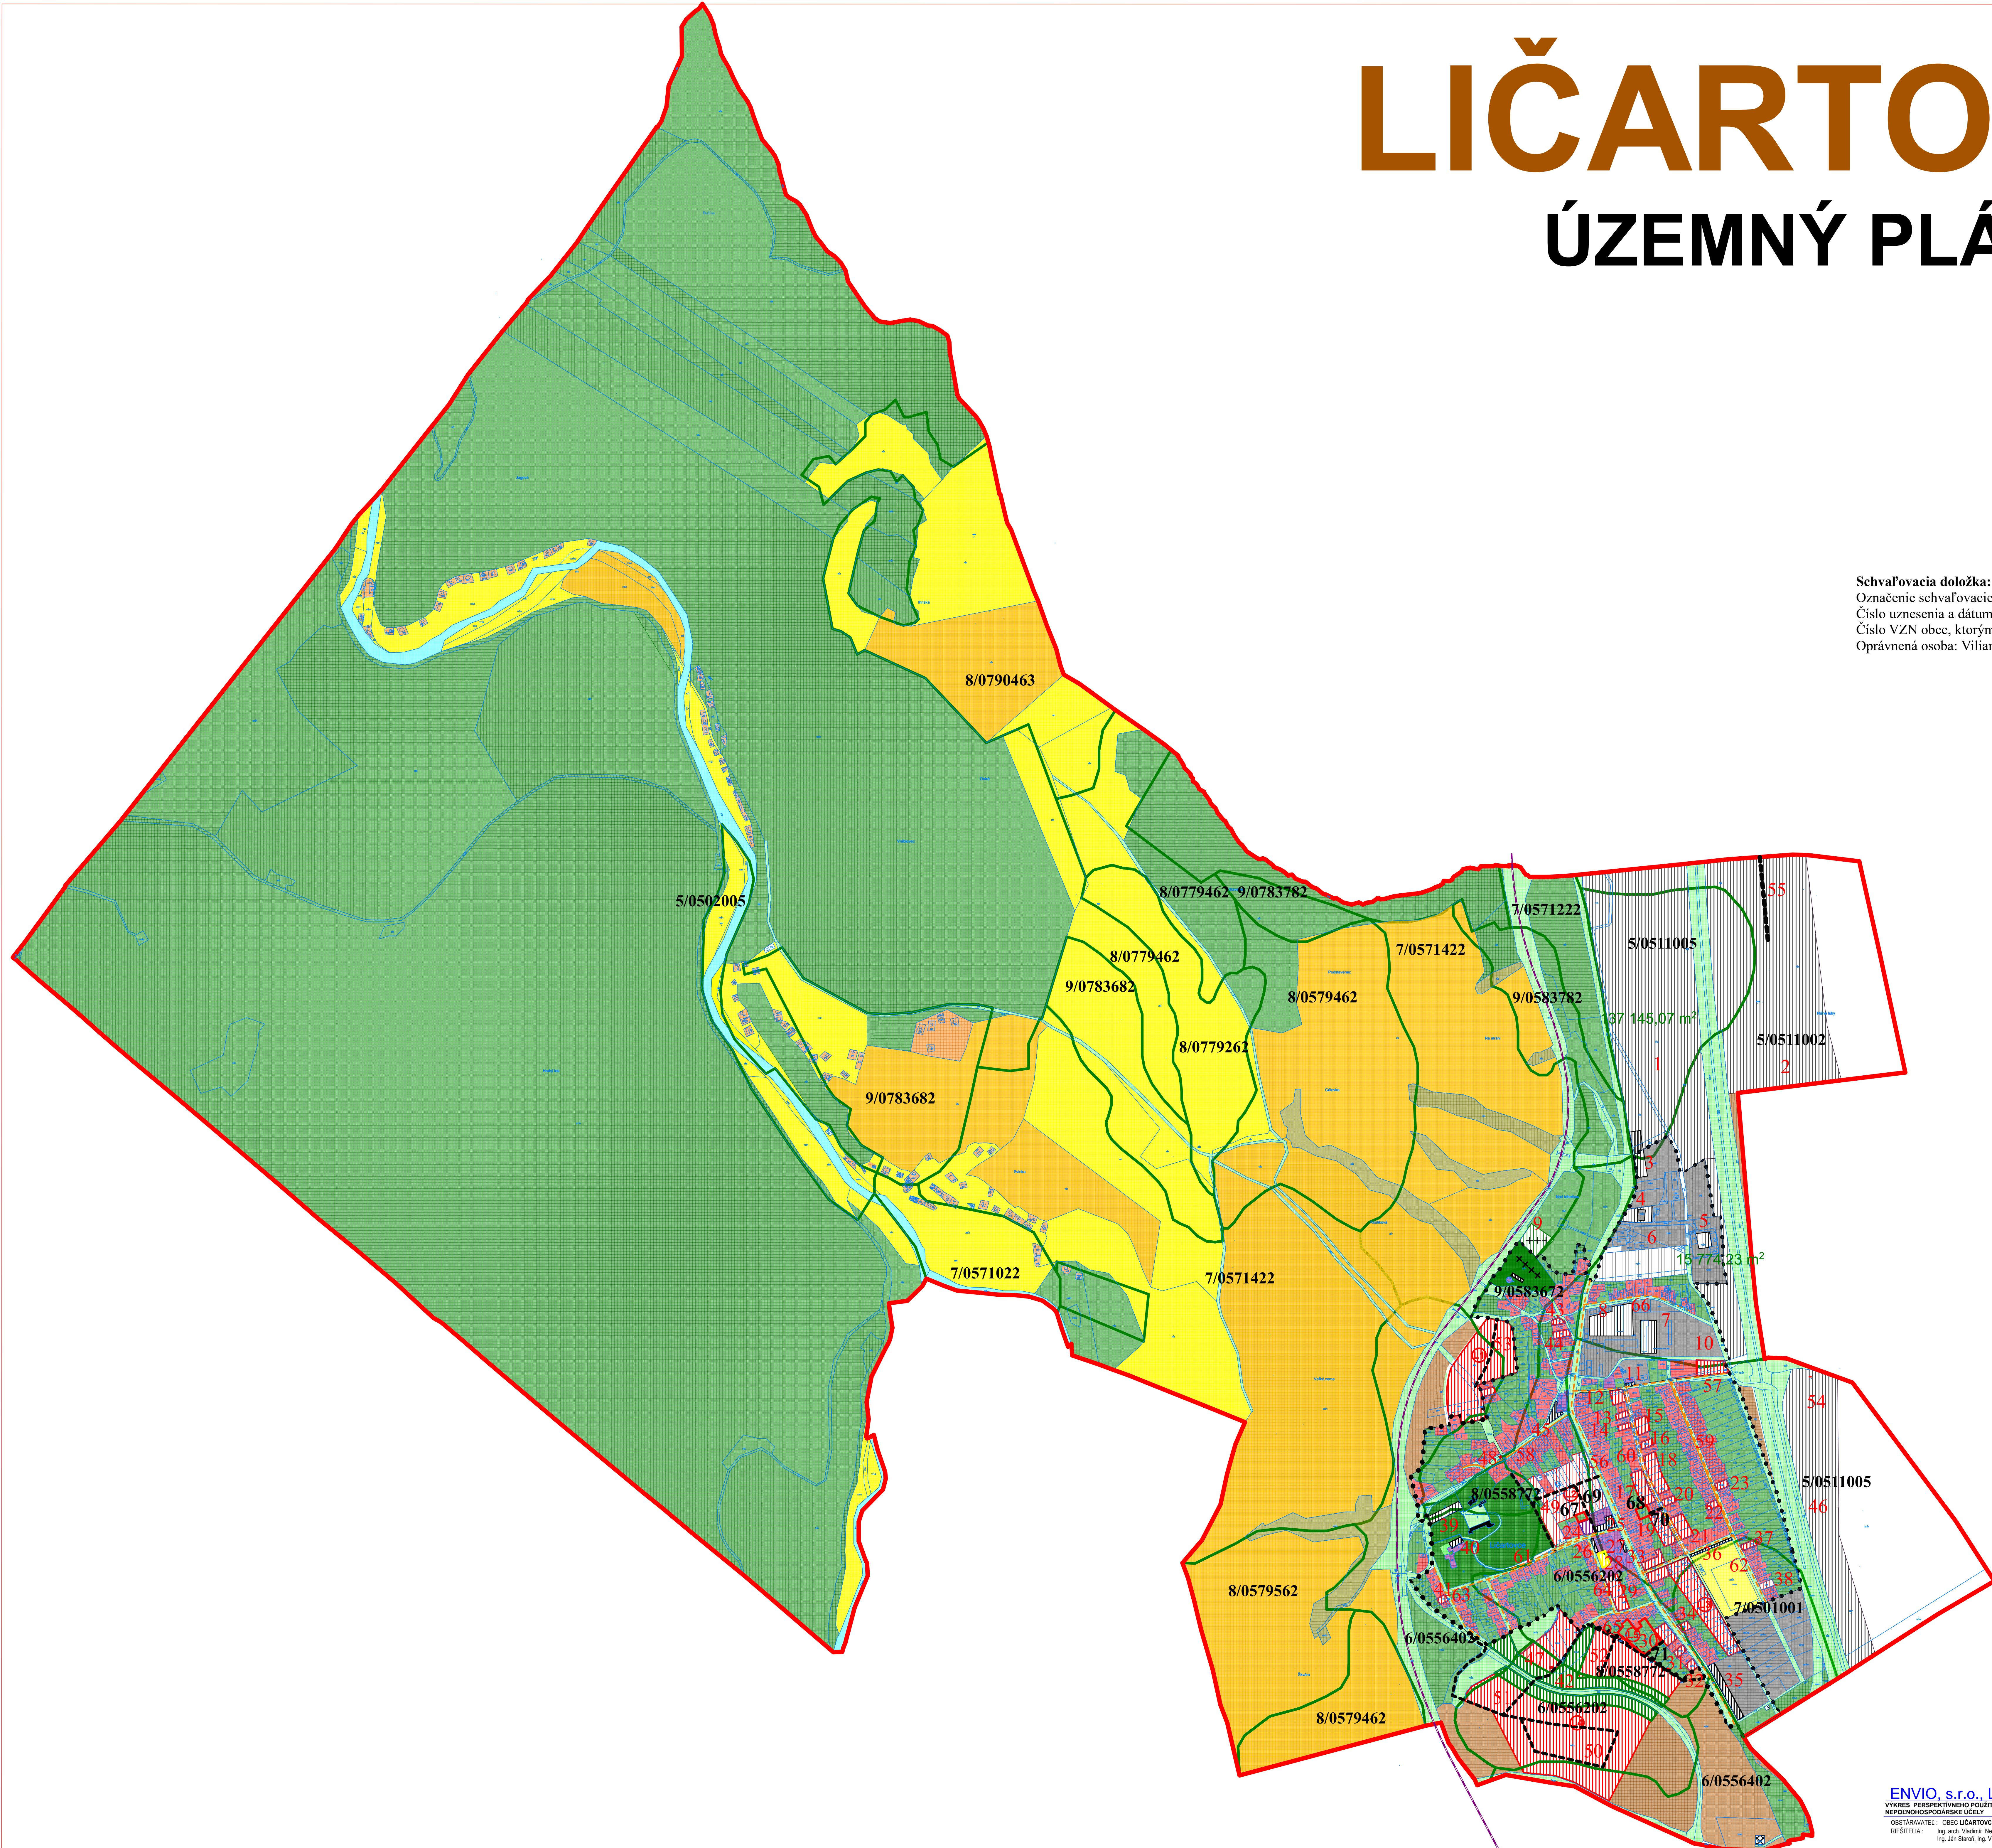

LIČARTOVCE

ÚZEMNÝ PLÁN OBCE

M = 1 : 5 000

Schvaľovacia doložka:
 Označenie schvaľovacieho orgánu: Obecné zastupiteľstvo v Ličartovciach
 Číslo uznesenia a dátum schválenia:
 Číslo VZN obce, ktorým sa vyhlasuje záväzná časť ÚPN obce :
 Oprávnená osoba: Viliam Jurko - starosta obce

NÁVRH	
	HRANICA KATASTRÁLNEHO ÚZEMIA
	HRANICA ZASTAVANÉHO ÚZEMIA OBCE
	PLOCHA RODINNÝCH DOMOV
	PLOCHA OBČIANSKEJ VYBAVENOSTI
	PLOCHA REKRÉÁCIE A CESTOVNÉHO RUCHU
	PLOCHA ŠPORTU
	PLOCHA VÝROBY, SKLADOV A SKLÁDOK
	PLOCHA TECHNICKÉHO VYBAVENIA
	VEREJNÁ ZELEŇ
	VYHRADENÁ ZELEŇ - CINTORÍN
	VYHRADENÁ ZELEŇ - IZOLAČNÁ ZELEŇ
	TRVALÝ TRÁVNATÝ PORAST
	LES
	ORNÁ PÓDA
	VODNÉ TOKY A PLOCHY
	HRANICA INUNDAČNÉHO ÚZEMIA
	NAVROHOVANÉ MESTNÉ KOMUNIKÁCIE
	NAVROHOVANÉ CHODNÍKY
	HRANICA BPEJ
	KÓD BONITNÁ SKUPINA/BPEJ
	HRANICA ZÁBERU - ZaD č. 1
	KÓD ZÁBERU - ZaD č. 1

ÚZEMNÝ PLÁN OBCE LIČARTOVCE v.č.: 7